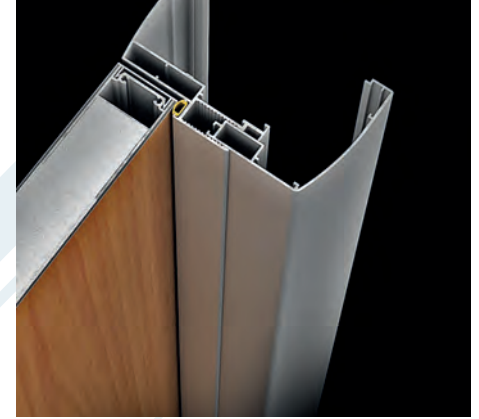

KIŞ BAHÇESİ - CAM BALKON

Cam balkon sistemleri ergonomik görünümünün yanı sıra yağmur, rüzgar ve toz gibi dış etkenlere karşı koruma sağlar. Soğuk havanın binanın dış duvarına gelmesini engellediği için; ısı yalıtımı ve yakıttan tasarruf etmenizi sağlar. Cam balkon sisteminde kanatlar içe doğru açıldığı için temizliği kolaydır. Çocuk emniyet kilidi olması nedeniyle emniyetlidir. Her türlü balkon şekline uygulanabilir. Darbelere dayanıklıdır, kilit sistemi iç kısımdadır bu yönüyle hırsızlığa karşı caydırıcıdır.