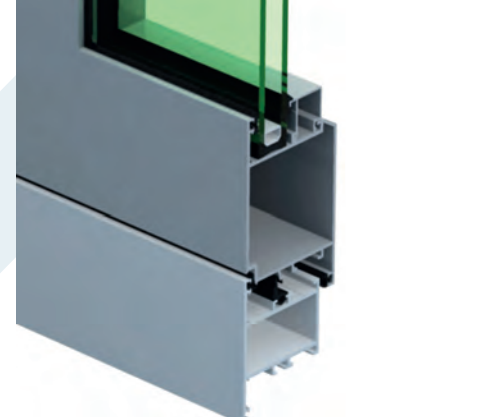

KIŞ BAHÇESİ - CAM BALKON

Cam balkon sistemleri ergonomik görünümünün yanı sıra yağmur, rüzgar ve toz gibi dış etkenlere karşı koruma sağlar. Soğuk havanın binanın dış duvarına gelmesini engellediği için; ısı yalıtımı ve yakıttan tasarruf etmenizi sağlar. Cam balkon sisteminde kanatlar içe doğru açıldığı için temizliği kolaydır. Çocuk emniyet kilidi olması nedeniyle emniyetlidir. Her türlü balkon şekline uygulanabilir. Darbelere dayanıklıdır, kilit sistemi iç kısımdadır bu yönüyle hırsızlığa karşı caydırıcıdır.