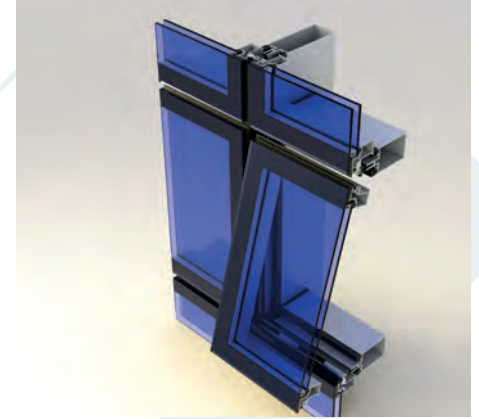

KIŞ BAHÇESİ - CAM BALKON

Cam balkon sistemleri ergonomik görünümünün yanı sıra yağmur, rüzgar ve toz gibi dış etkenlere karşı koruma sağlar. Soğuk havanın binanın dış duvarına gelmesini engellediği için; ısı yalıtımı ve yakıttan tasarruf etmenizi sağlar. Cam balkon sisteminde kanatlar içe doğru açıldığı için temizliği kolaydır. Çocuk emniyet kilidi olması nedeniyle emniyetlidir. Her türlü balkon şekline uygulanabilir. Darbelere dayanıklıdır, kilit sistemi iç kısımdadır bu yönüyle hırsızlığa karşı caydırıcıdır.